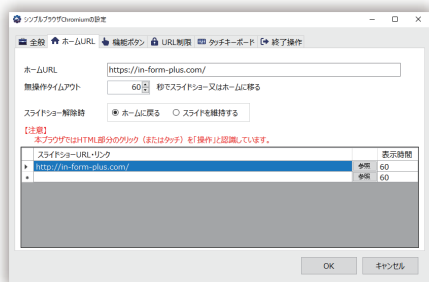

エム・ティ・プランニング株式会社
シンプルブラウザ担当
〒150-0012
東京都渋谷区広尾1-3-18 広尾オフィスビル6F

TEL : 03-6456-2843
FAX : 03-6456-2844
Mail : info@mt-planning.com
URL : https://in-form-plus.com

機能ボタンの表示

縦表示 (大)

縦表示 (小)

横表示

使いやすい設定ツール (一部抜粋)

全般タブ

ホーム URL タブ

タッチキーボード

キー配列やボタンの大きさ等、タッチ操作でも使いやすいデザインされたソフトウェアキーボード

主な機能

全画面表示	全画面表示をしてユーザーにデスクトップを触らせない
無操作タイムアウト	一定時間ページ移動がない場合、ホーム画面に自動的に戻る
スライドショー表示	一定時間ページ移動がない場合、画像や URL をスライドショーを表示 (ローカルディスクも指定可能)
機能ボタンカスタマイズ	必要なボタンのみを選択して表示
ボタン種類	ホーム / 戻る / 進む / 印刷 / キーボード / リンク (名称とリンク先を任意に設定) / ブランク (空白)
ボタン位置 / サイズ	縦表示 (大 / 小)、横表示、非表示から選択
印刷ダイアログ無し	印刷ダイアログを出さずに印刷
アクセス制限	許可 / 禁止するサイトの設定
ソフトウェアキーボード	ソフトウェアキーボードでのテキストのタッチ入力
ログ出力	毎日に CSV ファイルを出力
ログ内容	ページ移動 (URL 許可 / 不許可)、ホームボタン押下、印刷ボタン押下、その他エラー