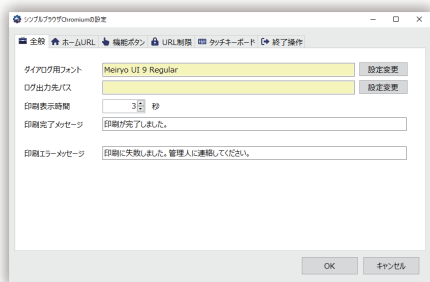

エム・ティ・プランニング株式会社
シンプルブラウザ担当
〒150-0012
東京都渋谷区広尾1-3-18 広尾オフィスビル6F

TEL : 03-6456-2843
FAX : 03-6456-2844
Mail : info@mt-planning.com
URL : https://in-form-plus.com

機能ボタンの表示

縦表示 (大)

縦表示 (小)

横表示

使いやすい設定ツール (一部抜粋)

全般タブ

ホーム URL タブ

タッチキーボード

キー配列やボタンの大きさ等、タッチ操作でも使いやすいデザインされたソフトウェアキーボード

主な機能

全画面表示	全画面表示をしてユーザーにデスクトップを触らせない
無操作タイムアウト	一定時間ページ移動がない場合、ホーム画面に自動的に戻る
スライドショー表示	一定時間ページ移動がない場合、画像や URL をスライドショーを表示 (ローカルディスクも指定可能)
機能ボタンカスタマイズ	必要なボタンのみを選択して表示
ボタン種類	ホーム / 戻る / 進む / 印刷 / キーボード / リンク (名称とリンク先を任意に設定) / ブランク (空白)
ボタン位置 / サイズ	縦表示 (大 / 小)、横表示、非表示から選択
印刷ダイアログ無し	印刷ダイアログを出さずに印刷
アクセス制限	許可 / 禁止するサイトの設定
ソフトウェアキーボード	ソフトウェアキーボードでのテキストのタッチ入力
ログ出力	毎日に CSV ファイルを出力
ログ内容	ページ移動 (URL 許可 / 不許可)、ホームボタン押下、印刷ボタン押下、その他エラー