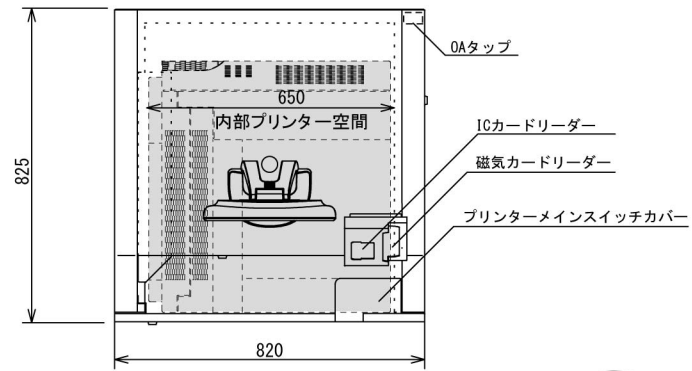

PR-HY-1001 外観図(単位:mm 縮尺1/20)

※タッチモニターとプリンターは製品に含まません

図面 PR-HY-1001-10102801