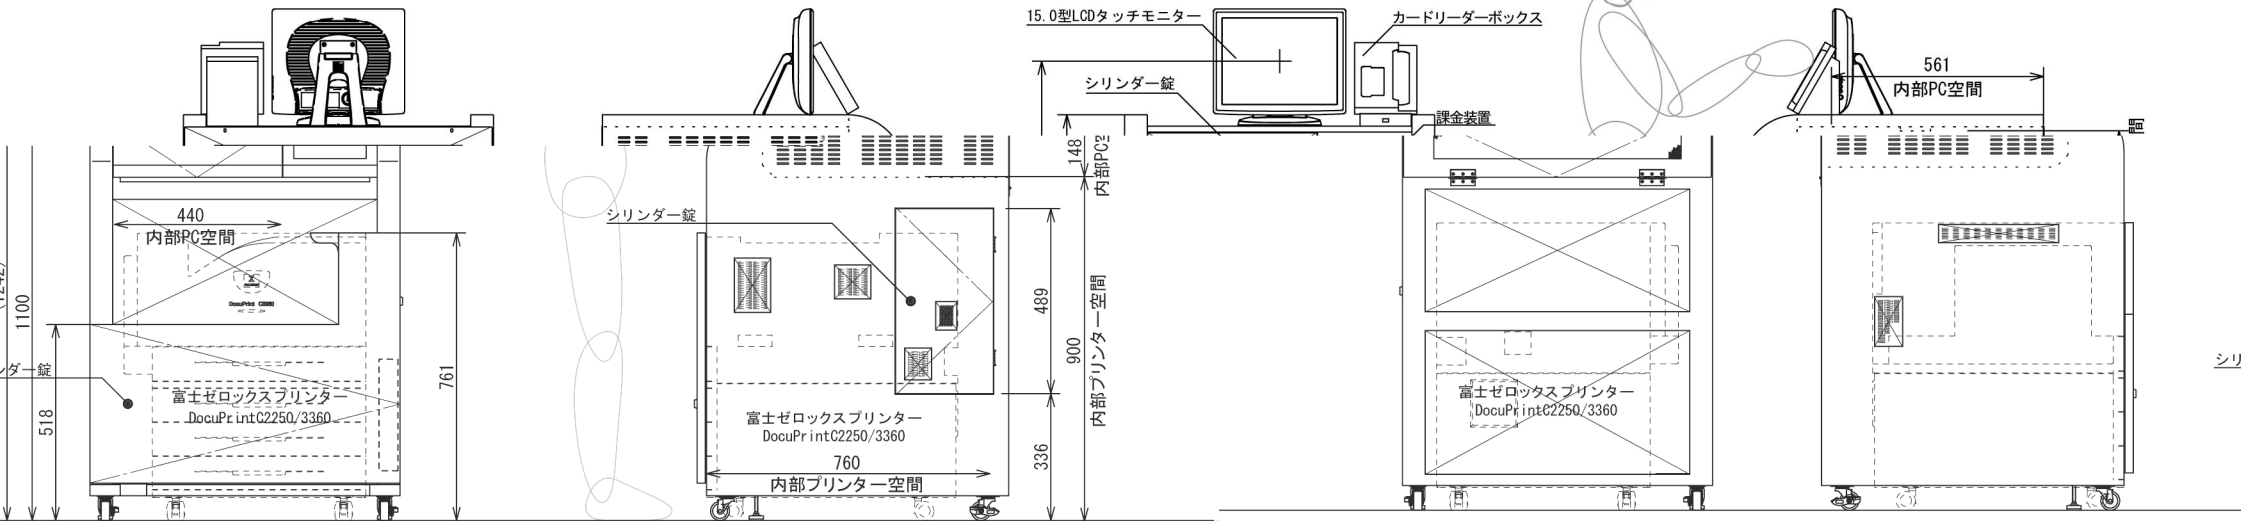

PR-HY-1001 外観図(単位:mm 縮尺1/20)

※タッチモニターとプリンターは製品に含まません

図面 PR-HY-1001-10102801