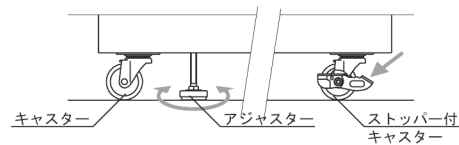

PR-HY-1001 外観図(単位:mm 縮尺1/20)

※タッチモニターとプリンターは製品に含まません

図面 PR-HY-1001-10102801