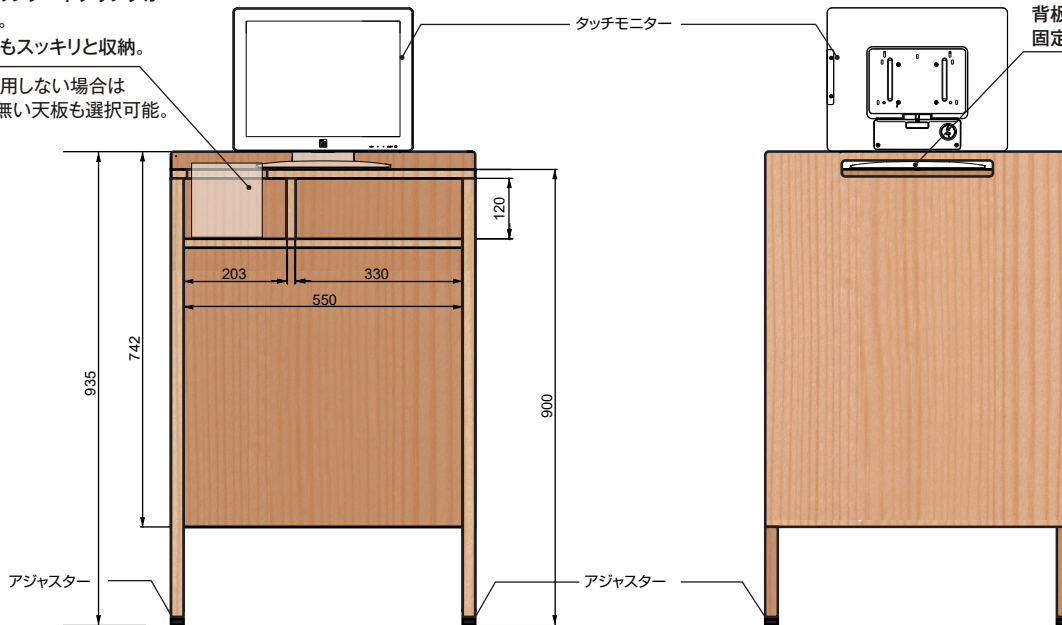

情報端末を
手軽に設置

熱問題もこれで解決、端末メーカー設計のデスク

KIOSK DESK

組立不要 木製キオスクデスク

大きくて使い勝手の良い、
横長の配線ホール。

ほとんどのメーカーのレシートプリンタが
設置可能なスペース。
周辺機器のケーブルもスッキリと収納。

レシートプリンタを使用しない場合は
落とし込みスペースが無い天板も選択可能。

(S=1/15)

※タッチモニター及びレシートプリンタは製品に含まません。

一般仕様

| | |
|---------|--------------------------------|
| 外形寸法 | 600mm(W) × 935mm(H) × 497mm(D) |
| 重量 | 約20kg |
| 天板/バック板 | オレフィンシート合板 プライムエッジ |

MT-planning

エム・ティ・プランニング株式会社 <http://www.mt-planning.com>
〒150-0012
東京都渋谷区広尾1-3-18 広尾オフィスビル6F
Tel: 03-6456-2843 Fax: 03-6456-2844
Mail: info@mt-planning.com