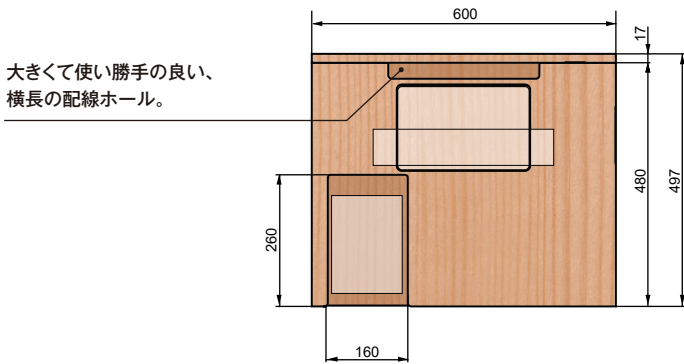

情報端末を
手軽に設置

熱問題もこれで解決、端末メーカー設計のデスク

KIOSK DESK

組立不要 木製キオスクデスク

大きくて使い勝手の良い、
横長の配線ホール。

ほとんどのメーカーのレシートプリンタが
設置可能なスペース。
周辺機器のケーブルもスッキリと収納。

レシートプリンタを使用しない場合は
落とし込みスペースが無い天板も選択可能。

(S=1/15)

※タッチモニター及びレシートプリンタは製品に含まません。

一般仕様

| | |
|---------|--------------------------------|
| 外形寸法 | 600mm(W) × 935mm(H) × 497mm(D) |
| 重量 | 約20kg |
| 天板/バック板 | オレフィンシート合板 プライムエッジ |

MT-planning

エム・ティ・プランニング株式会社 <http://www.mt-planning.com>
〒150-0012
東京都渋谷区広尾1-3-18 広尾オフィスビル6F
Tel: 03-6456-2843 Fax: 03-6456-2844
Mail: info@mt-planning.com