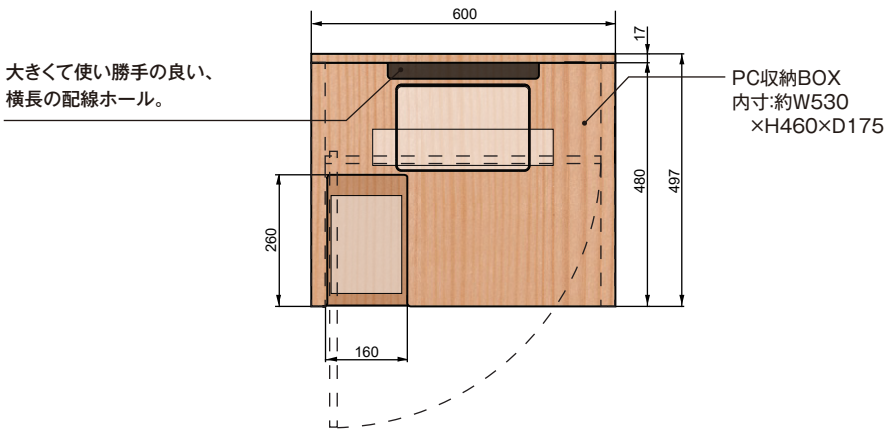

情報端末を
手軽に設置

熱問題もこれで解決、端末メーカー設計のデスク

KIOSK DESK

組立不要 木製キオスクデスク
-PC収納BOX付き-

ほとんどのメーカーのレシートプリンタが設置可能なスペース。
周辺機器のケーブルもスッキリと収納。
レシートプリンタを使用しない場合は
落とし込みスペースが無い天板も選択可能。

(S=1/15)

※タッチモニター及びレシートプリンタは製品に含みません。

一般仕様

外形寸法	600mm(W) × 935mm(H) × 497mm(D)
重量	約28kg
天板/バック板	オレフィンシート合板 プライムエッジ

MT-planning

エム・ティ・プランニング株式会社 <http://www.mt-planning.com>
〒150-0012
東京都渋谷区広尾1-3-18 広尾オフィスビル6F
Tel: 03-6456-2843 Fax: 03-6456-2844
Mail: info@mt-planning.com