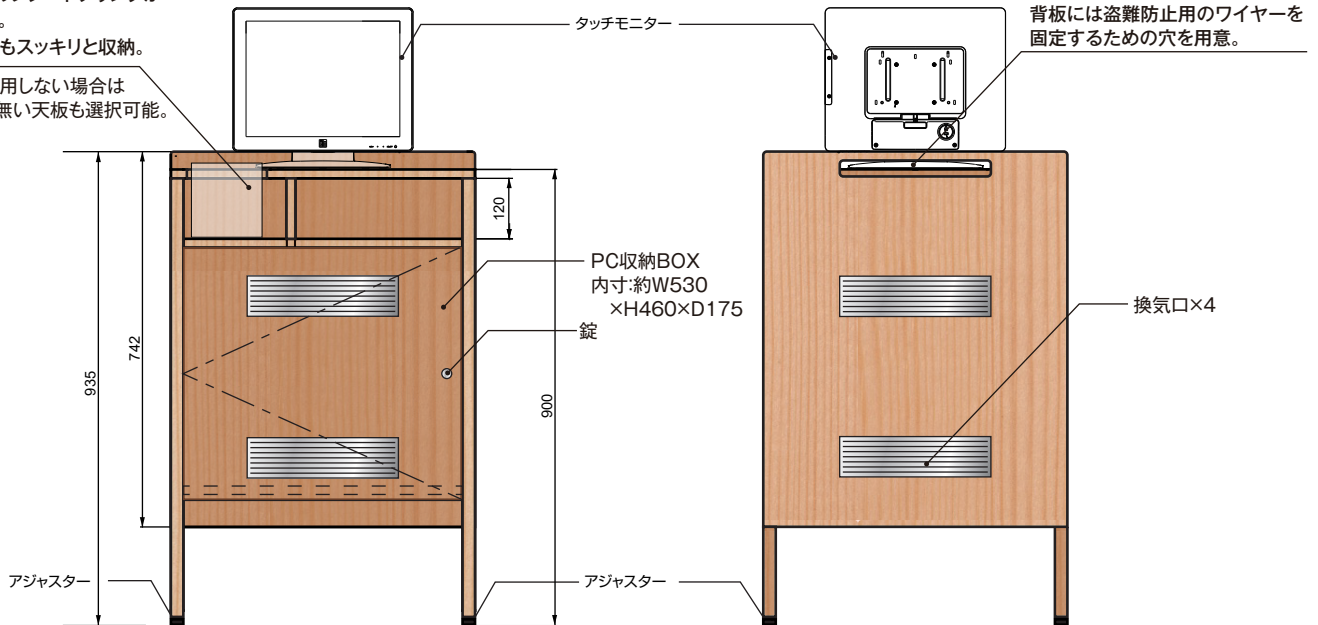

情報端末を
手軽に設置

熱問題もこれで解決、端末メーカー設計のデスク

KIOSK DESK

組立不要 木製キオスクデスク
-PC収納BOX付き-

ほとんどのメーカーのレシートプリンタが設置可能なスペース。
周辺機器のケーブルもスッキリと収納。
レシートプリンタを使用しない場合は
落とし込みスペースが無い天板も選択可能。

(S=1/15)

※タッチモニター及びレシートプリンタは製品に含みません。

一般仕様

外形寸法	600mm(W) × 935mm(H) × 497mm(D)
重量	約28kg
天板/バック板	オレフィンシート合板 プライムエッジ

MT-planning

エム・ティ・プランニング株式会社 <http://www.mt-planning.com>
〒150-0012
東京都渋谷区広尾1-3-18 広尾オフィスビル6F
Tel: 03-6456-2843 Fax: 03-6456-2844
Mail: info@mt-planning.com