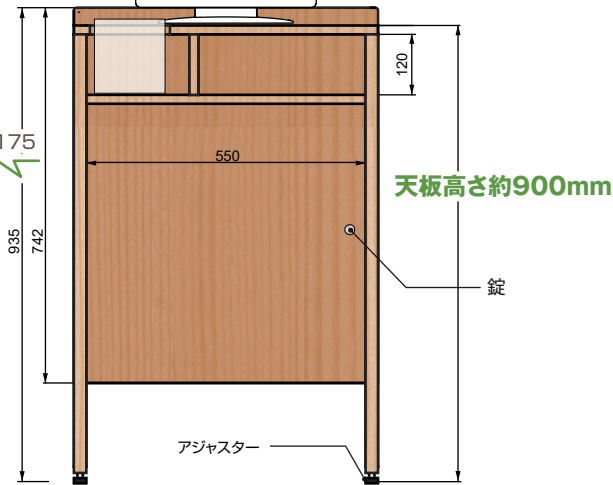

# Kiosk Desk キオスクデスク KDW

組立不要、手軽に設置できる木製の情報端末

大きくて使い勝手の良い、  
横長の配線ホール。

ほとんどのメーカーのレシートプリンタが  
設置可能なスペース。  
周辺機器のケーブルもスッキリと収納。  
※レシートプリンタを使用しない場合は  
落とし込みスペースが無い天板も選択可能。

背板には盗難防止用のワイヤーを  
固定するための穴を用意。

PC収納BOX  
内寸: 約W530×H460×D175

## 一般仕様

2019.12

外形寸法	600mm(W) × 935mm(H) × 497mm(D)
重量	約20kg
天板/バック板	オレフィンシート合板 プライムエッジ

※タッチモニター及びレシートプリンターは製品に含みません。