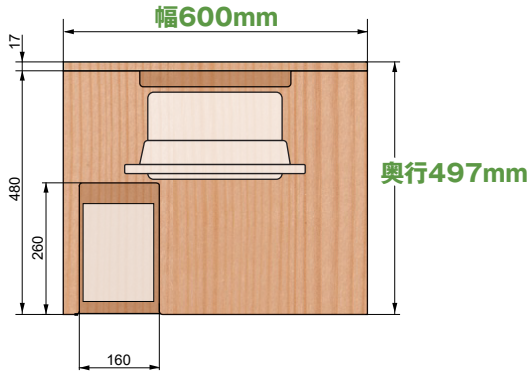

# Kiosk Desk キオスクデスク KDW

組立不要、手軽に設置できる木製の情報端末

大きくて使い勝手の良い、  
横長の配線ホール。

ほとんどのメーカーのレシートプリンタが  
設置可能なスペース。  
周辺機器のケーブルもスッキリと収納。  
※レシートプリンタを使用しない場合は  
落とし込みスペースが無い天板も選択可能。

背板には盗難防止用のワイヤーを  
固定するための穴を用意。

PC収納BOX  
内寸: 約W530×H460×D175

## 一般仕様

2019.12

外形寸法	600mm(W) × 935mm(H) × 497mm(D)
重量	約20kg
天板/バック板	オレフィンシート合板 プライムエッジ

※タッチモニター及びレシートプリンターは製品に含みません。