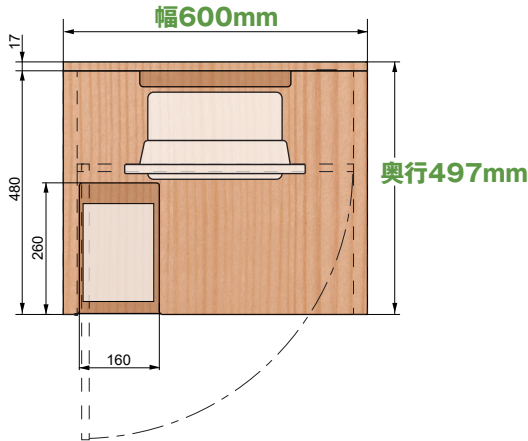

情報端末を
手軽に設置

Kiosk Desk キオスクデスク

KDW-B -PC収納BOX付き-

組立不要、手軽に設置できる木製の情報端末

大きくて使い勝手の良い、
横長の配線ホール。

ほとんどのメーカーのレシートプリンタが
設置可能なスペース。
周辺機器のケーブルもスッキリと収納。
※レシートプリンタを使用しない場合は
落とし込みスペースが無い天板も選択可能。

PC収納BOX
内寸: 約W530×H460×D175

背板には盗難防止用のワイヤーを
固定するための穴を用意。

換気口×4

一般仕様

2019.12

外形寸法	600mm(W) × 935mm(H) × 497mm(D)
重量	約28kg
天板/バック板	オレフィンシート合板 プライムエッジ

※タッチモニター及びレシートプリンターは製品に含みません。

MT-planning

エム・ティ・プランニング株式会社 <http://www.mt-planning.com>