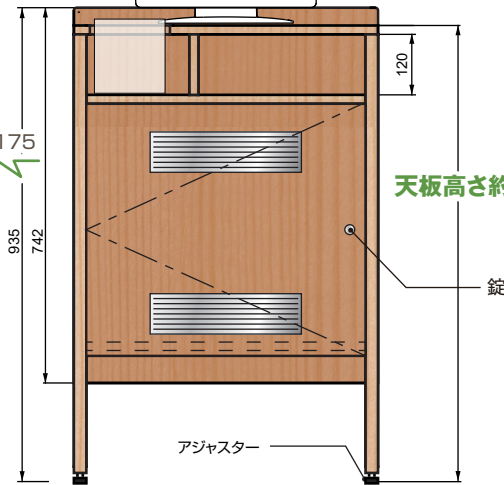

情報端末を
手軽に設置

Kiosk Desk キオスクデスク

KDW-B -PC収納BOX付き-

組立不要、手軽に設置できる木製の情報端末

大きくて使い勝手の良い、
横長の配線ホール。

ほとんどのメーカーのレシートプリンタが
設置可能なスペース。
周辺機器のケーブルもスッキリと収納。
※レシートプリンタを使用しない場合は
落とし込みスペースが無い天板も選択可能。

PC収納BOX
内寸: 約W530×H460×D175

背板には盗難防止用のワイヤーを
固定するための穴を用意。

換気口×4

一般仕様

2019.12

外形寸法	600mm(W) × 935mm(H) × 497mm(D)
重量	約28kg
天板/バック板	オレフィンシート合板 プライムエッジ

※タッチモニター及びレシートプリンターは製品に含みません。

MT-planning

エム・ティ・プランニング株式会社 <http://www.mt-planning.com>