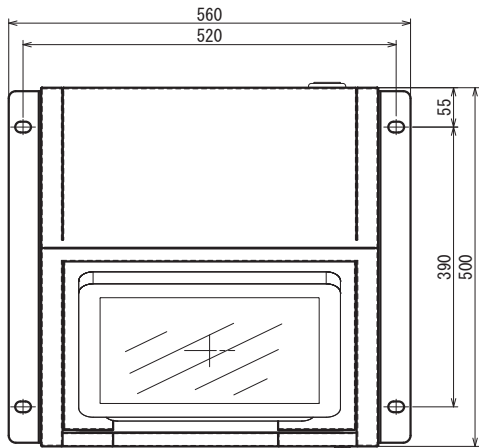

車椅子
正対利用が
可能

15.0" キオスク Kiosk Information Terminal 情報端末

IKG-15PC-X2

ユニバーサルデザインタイプキオスク端末

IKG-15PC-X2

15.0" Kiosk Information Terminal

■製品呼称		■タッチパネル部	
型式	IKG-15PC-X2	方式	超音波表面弾性波方式
■一般仕様		表面処理	アンチグレア
外形寸法	470mm(W)×1166mm(H)×500mm(D)	タッチ点数	1点
重量	56Kg	■コンピュータ部	
本体色	オレンジ×ホワイト	OS	Windows 10 IoT Enterprise 64-bit
電源	AC100V~240V、50/60Hz	CPU	Intel Celeron 2GHz J1900
消費電力	33W	ハードディスク	2.5インチ SATA SSD128GB
使用・保存温度範囲	使用時:0~35℃/保存時および輸送時:-20~60℃	メモリ	4GB 1600MHz DDR3L SODIMM
使用・保存湿度範囲	20~80%RH/保存および輸送時:5~95%RH(結露なきこと)	無線LAN	802.11 b/g/n 2.4GHz 対応(電波法適合モジュール)
規格	VCCIクラスB	Bluetooth	BT 4.0 対応(電波法適合モジュール)
スピーカー	2W×2(タッチコンピューターに内蔵)	■インターフェース	
ファン	無し	USB	USBタイプA×6 (I/O パネル×4、ヘッド部底面×2)
内蔵ACタップ	3P×7個口	シリアル	RJ-45シリアルポート×1
電源ケーブル	製品出口から約2.4m	LAN	RJ-45 Ethernet×1
搭載可能オプション	レシートプリンター、カードリーダー等	オーディオ	LINE-OUT(3.5mm)×1、MIC-IN(3.5mm)×1
■ディスプレイ部		映像出力	VGA出力ポート×1
液晶表示(駆動)方式	TFTアクティブマトリックス方式	■付属品	
表示エリア	304.1mm(H)×228.1mm(V)(15.0型)	ACアダプター(PSE適合、DCケーブル長さ1.8m、7.4/5.1φプラグ、IEC60320-1 C6インレット)	
最大解像度	1024×768	AC電源ケーブル(3ピン、長さ1.8m、PSE品、IEC60320-1 C5コネクタ)	
表示色	1,620万色	3P-2P変換アダプター(PSE品)	
輝度	225cd/m ² (タッチパネル装着時の標準値)	シリアルケーブル(RJ-45 Dsub9 オス、長さ0.3m)	
OCD	対応	ケーブルカバー用ネジ(M3)	
コントラスト比	700:1(標準値)	クイックインストールガイド(英文)	
視野角	上下140°、左右160°(コントラスト比10以上での標準値)	注意書き	