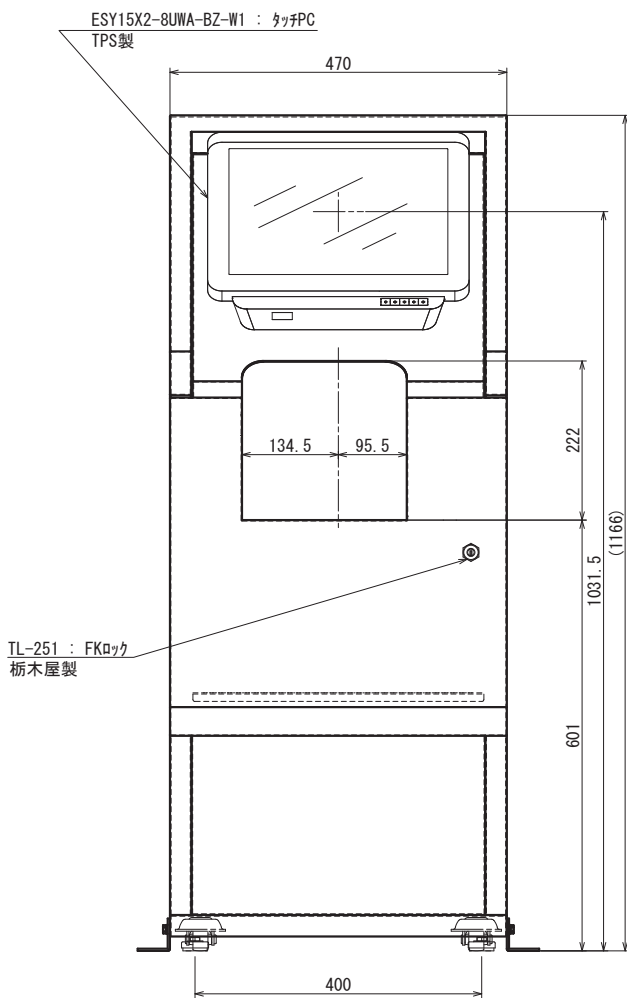

15.0" キオスク
Kiosk
Information
Terminal 情報端末
IKG-15PC-X2

2018.03

お問い合わせ

●お問い合わせ、ご用命は下記の販売店へ

●製品に関するお問い合わせ等は

株式会社ツボタテクニカ

本社：〒651-2113 兵庫県神戸市西区伊川谷町有瀬713

TEL:078-974-1538(代) FAX:078-974-1592

エム・ティ・プランニング株式会社

本社：〒150-0012 東京都渋谷区広尾 1-3-18 広尾オフィスビル 6F

TEL : 03-6456-2843 FAX : 03-6456-2844

■ホームページURL：<http://www.in-form-plus.com/index.html>