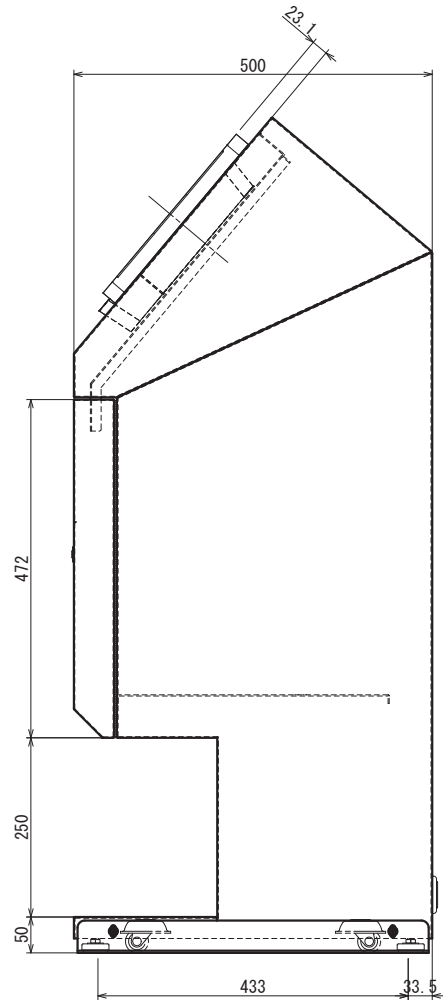

15.0" キオスク
Kiosk
Information
Terminal 情報端末
IKG-15PC-X2

2018.03

お問い合わせ

●お問い合わせ、ご用命は下記の販売店へ

●製品に関するお問い合わせ等は

株式会社ツボタテクニカ

本社：〒651-2113 兵庫県神戸市西区伊川谷町有瀬713

TEL:078-974-1538(代) FAX:078-974-1592

エム・ティ・プランニング株式会社

本社：〒150-0012 東京都渋谷区広尾 1-3-18 広尾オフィスビル 6F

TEL : 03-6456-2843 FAX : 03-6456-2844

■ホームページURL：<http://www.in-form-plus.com/index.html>