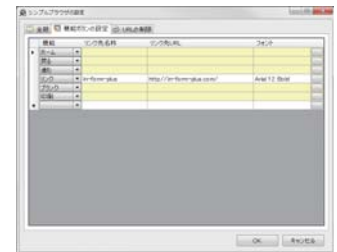

MT-planning

in-form SOFTWARE

禁止されたURLにジャンプしようとすると、警告ダイアログが表示されます。設定画面から、アクセスを禁止、許可するURLを設定できます。

ボタンメニューのレイアウトは、画面の右側・下側に変更できます。

タイムアウトの時間を設定し、自動的にホーム画面に戻ります。

高解像度のディスプレイでは、メニューエリアが縦長になります。

リンクボタンのみを並び替えることもできます。

機能ボタンには、自由にリンクを設定できます。印刷時に表示される Windows の印刷設定画面を非表示にします。

## シンプルブラウザ Ver.2 に できること

テキスト入力	ソフトウェアキーボードでのテキストのタッチ入力
スライドショー表示	一定時間操作がない場合、登録した画像や URL をスライドショーを表示
全画面表示	全画面表示をしてユーザーにデスクトップを触らせない
アクセスサイト制限	許可するサイト、禁止するサイトの設定
無操作タイムアウト	指定した一定時間 URL の移動がない場合はホーム画面に自動的に戻る
印刷指示	Windows の印刷ダイアログを出さずに印刷指示をする
タブ表示・新規ウィンドウ表示	タブ表示、新規ウィンドウを開いての表示（上書きでの全画面表示となります）
ボタン設定カスタマイズ	必要なボタンをみの選択と並び順の変更。任意リンクボタンの作成。
ボタンレイアウト選択	縦並び（画面右側）と横並び（画面下側）の選択
ボタンリンク設定選択	URL だけでなく、ローカルディスク内をリンク先として指定
ログ取得	URL 移動と印刷指示のログ取得