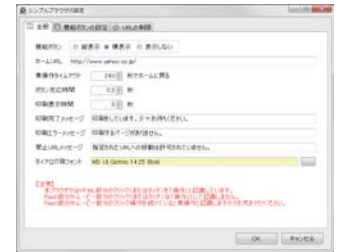

MT-planning

in-form SOFTWARE

禁止されたURLにジャンプしようとすると、警告ダイアログが表示されます。設定画面から、アクセスを禁止、許可するURLを設定できます。

ボタンメニューのレイアウトは、画面の右側・下側に変更できます。

タイムアウトの時間を設定し、自動的にホーム画面に戻ります。

高解像度のディスプレイでは、メニューエリアが縦長になります。

リンクボタンのみを並び替えることもできます。

機能ボタンには、自由にリンクを設定できます。印刷時に表示される Windows の印刷設定画面を非表示にします。

## シンプルブラウザ Ver.2 に できること

テキスト入力	ソフトウェアキーボードでのテキストのタッチ入力
スライドショー表示	一定時間操作がない場合、登録した画像や URL をスライドショーを表示
全画面表示	全画面表示をしてユーザーにデスクトップを触らせない
アクセスサイト制限	許可するサイト、禁止するサイトの設定
無操作タイムアウト	指定した一定時間 URL の移動がない場合はホーム画面に自動的に戻る
印刷指示	Windows の印刷ダイアログを出さずに印刷指示をする
タブ表示・新規ウィンドウ表示	タブ表示、新規ウィンドウを開いての表示（上書きでの全画面表示となります）
ボタン設定カスタマイズ	必要なボタンをみの選択と並び順の変更。任意リンクボタンの作成。
ボタンレイアウト選択	縦並び（画面右側）と横並び（画面下側）の選択
ボタンリンク設定選択	URL だけでなく、ローカルディスク内をリンク先として指定
ログ取得	URL 移動と印刷指示のログ取得