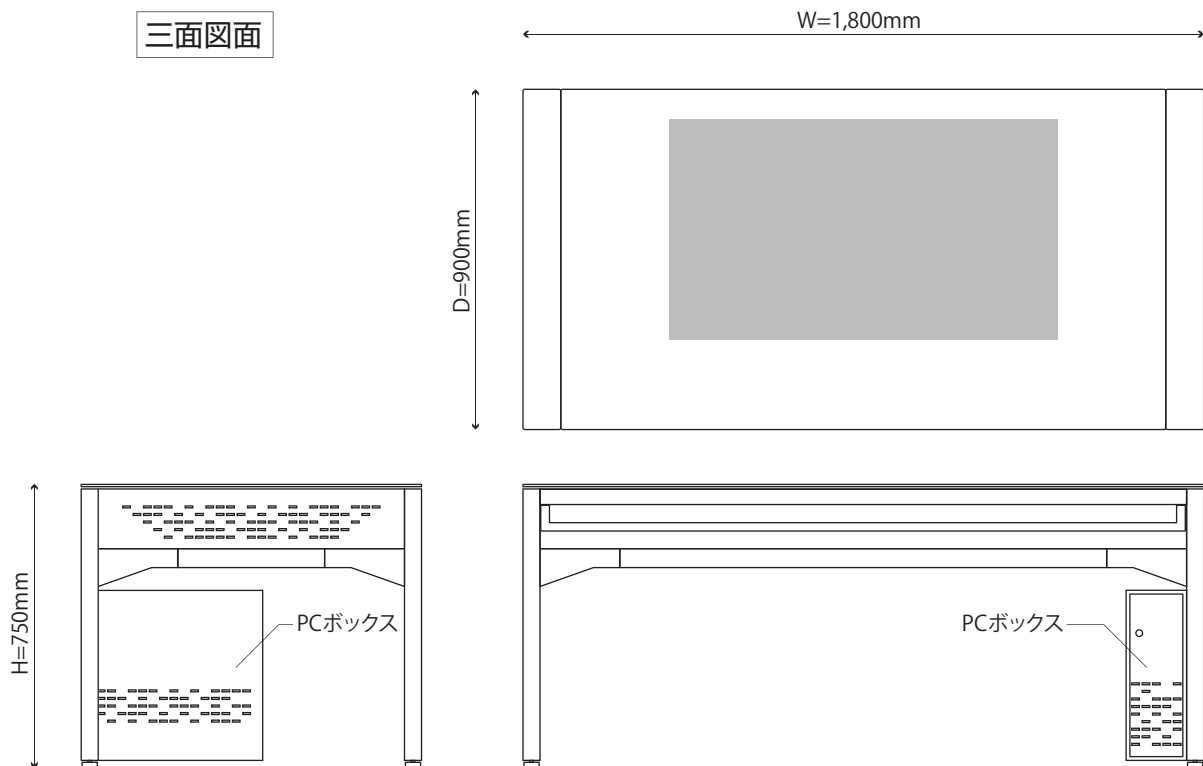

型番	IKI-Table47-D	IKI-Table46-T
一般仕様		
外形寸法 (mm)	1800mm (W) × 750mm (H) × 900mm (D)	
天板	強化ガラス (フルフラット)	メラミン化粧板貼り (目地あり)
本体 / PC ボックス	塗装板金製 / パソコン収納空間寸法 (mm) : W130×H350 (※) × D430 ※ボックス全体の高さは 450mm ありますが、上下段に分かれており、上段が上記サイズのパソコン収納エリア、下段が OA タップ収納エリアになっています。	
電源	AC100V±10% 50/60Hz	AC100 ~ 240V 50/60Hz
使用・保存温度範囲	使用時 : 0 ~ 35℃	
使用・保存湿度範囲	20 ~ 80%RH (結露なきこと)	
タッチパネル部		タッチパネルディスプレイ
方式	投影型静電容量方式 (10 点マルチタッチ)	投影型静電容量方式 (10 点タッチ)
通信	USB	USB
対応 OS	Windows	Windows7 以上
ディスプレイ部		タッチパネル・システムズ
液晶モニター	シャープ PNE471R	ET4602L-2UWA-0-MT-ZB-GY-G
サイズ	47.0 型	46.0 型
最大解像度	1920×1080	1920×1080
接続	デジタル HDMI (1 系統) アナログミニ D-sub15 ピン (3 列) (1 系統)	アナログ RGB ミニ D-Sub15 ピン (メス)、HDMI タイプ A 19 ピン (メス)、Display Port20 ピン (メス)
音声	φ3.5mm ミニステレオジャック (1 系統)	—
スピーカー出力	10W×2	5W×4

※上記仕様については使用する機器によって変わります。

三面図面

お問い合わせ

●この製品に関するお問い合わせは以下までお気軽にご連絡ください。

インフォームプラス mail : ifp-info@in-form-plus.com HP : <http://in-form-plus.com/index.html>

東京 03-5413-6433 エム・ティ・プランニング(株) 森

神戸 078-974-1538 (株)ツボタテクニカ 吉田

〒150-0001
東京都渋谷区神宮前2-28-13 神宮前ローカス2F

〒651-2113
神戸市西区伊川谷町有瀬713