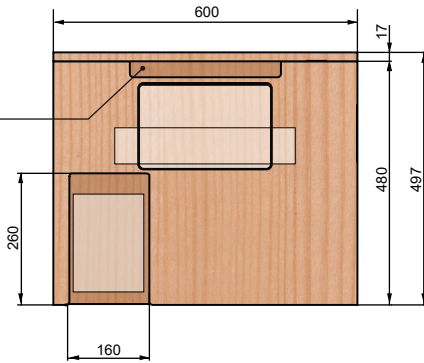

情報端末を
手軽に設置

熱問題もこれで解決、端末メーカー設計のデスク

KIOSK DESK

組立不要 木製キオスクデスク

大きくて使い勝手の良い、
横長の配線ホール。

ほとんどのメーカーのレシートプリンタが
設置可能なスペース。
周辺機器のケーブルもスッキリと収納。

レシートプリンタを使用しない場合は
落とし込みスペースが無い天板も選択可能。

(S=1/15)

※タッチモニター及びレシートプリンターは製品に含みません。

一般仕様

外形寸法	600mm(W) × 935mm(H) × 497mm(D)
重量	約20kg
天板/バック板	オレフィンシート合板 プライムエッジ

MT-planning

エム・ティ・プランニング株式会社 <http://www.mt-planning.com>
 〒150-0001
 東京都渋谷区神宮前2-28-13 神宮前ローカス2F
 Tel: 03-5413-6433 Fax: 03-5413-6434
 Mail: mt-planning@mt-planning.com