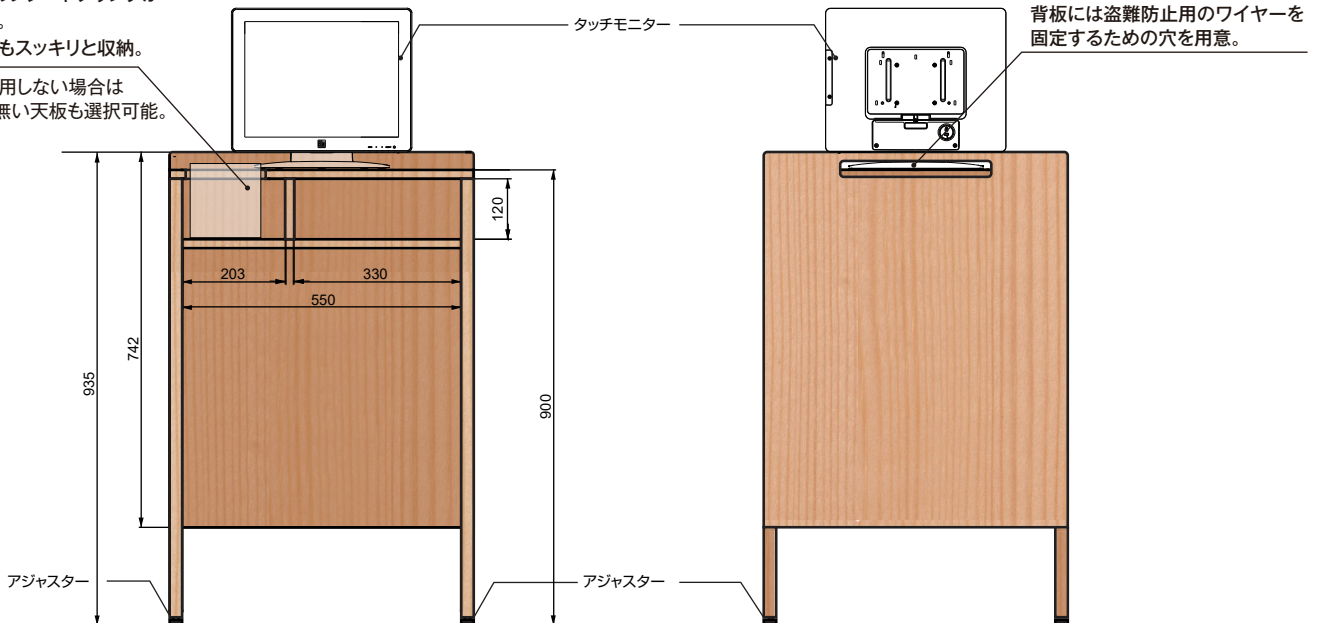

情報端末を
手軽に設置

熱問題もこれで解決、端末メーカー設計のデスク

KIOSK DESK

組立不要 木製キオスクデスク

大きくて使い勝手の良い、
横長の配線ホール。

ほとんどのメーカーのレシートプリンタが
設置可能なスペース。
周辺機器のケーブルもスッキリと収納。

レシートプリンタを使用しない場合は
落とし込みスペースが無い天板も選択可能。

(S=1/15)

※タッチモニター及びレシートプリンターは製品に含みません。

一般仕様

外形寸法	600mm(W) × 935mm(H) × 497mm(D)
重量	約20kg
天板/バック板	オレフィンシート合板 プライムエッジ

MT-planning

エム・ティ・プランニング株式会社 <http://www.mt-planning.com>
 〒150-0001
 東京都渋谷区神宮前2-28-13 神宮前ローカス2F
 Tel: 03-5413-6433 Fax: 03-5413-6434
 Mail: mt-planning@mt-planning.com