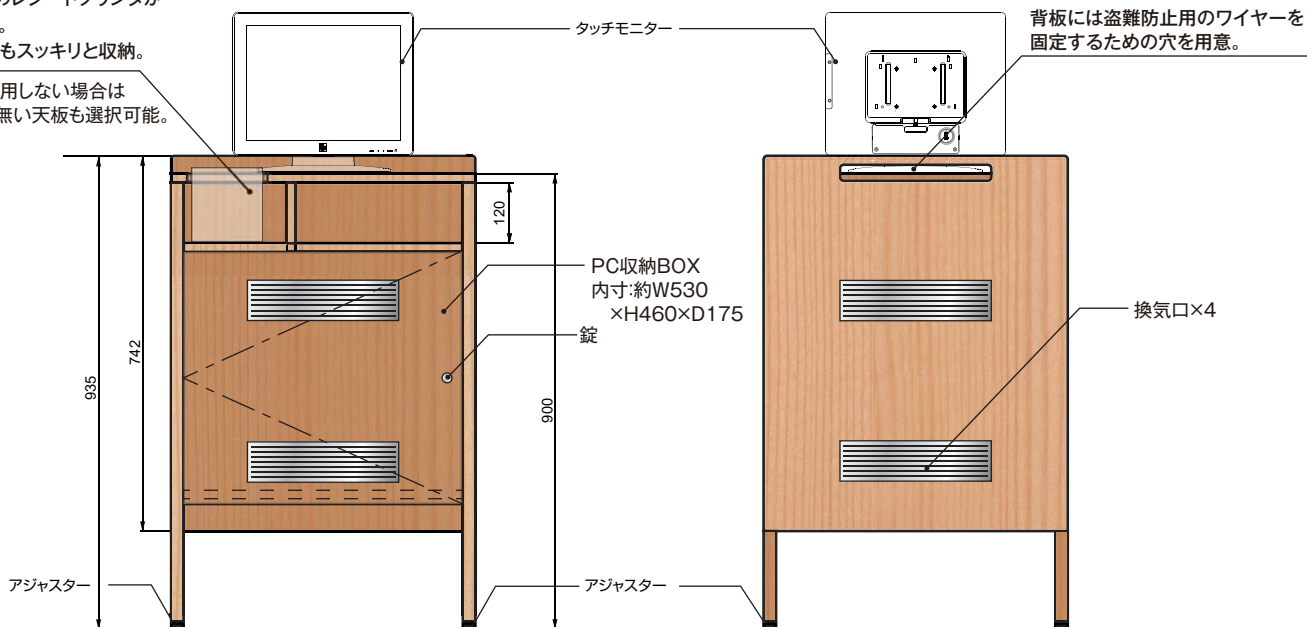

情報端末を
手軽に設置

熱問題もこれで解決、端末メーカー設計のデスク

KIOSK DESK

組立不要 木製キオスクデスク
-PC 収納 BOX 付き-

ほとんどのメーカーのレシートプリンタが設置可能なスペース。
周辺機器のケーブルもスッキリと収納。
レシートプリンタを使用しない場合は
落とし込みスペースが無い天板も選択可能。

(S=1/15)

※タッチモニター及びレシートプリンターは製品に含まれません。

一般仕様

外形寸法	600mm(W) × 935mm(H) × 497mm(D)
重量	約28kg
天板/バック板	オレフィンシート合板 プライムエッジ

MT-planning

エム・ティ・プランニング株式会社 <http://www.mt-planning.com>
〒150-0001
東京都渋谷区神宮前2-28-13 神宮前ロカス2F
Tel: 03-5413-6433 Fax: 03-5413-6434
Mail: mt-planning@mt-planning.com