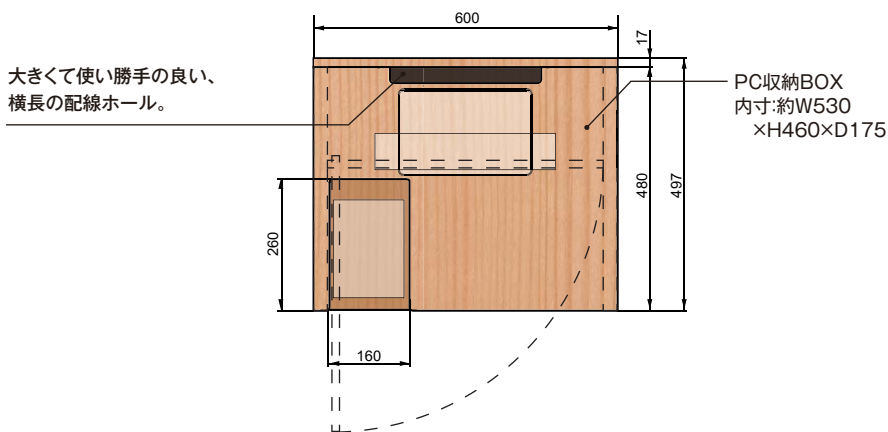

情報端末を
手軽に設置

熱問題もこれで解決、端末メーカー設計のデスク

KIOSK DESK

組立不要 木製キオスクデスク
-PC 収納 BOX 付き-

ほとんどのメーカーのレシートプリンタが設置可能なスペース。
周辺機器のケーブルもスッキリと収納。
レシートプリンタを使用しない場合は
落とし込みスペースが無い天板も選択可能。

(S=1/15)

※タッチモニター及びレシートプリンターは製品に含まれません。

一般仕様

外形寸法	600mm(W) × 935mm(H) × 497mm(D)
重量	約28kg
天板/バック板	オレフィンシート合板 プライムエッジ

MT-planning

エム・ティ・プランニング株式会社 <http://www.mt-planning.com>
〒150-0001
東京都渋谷区神宮前2-28-13 神宮前ロカス2F
Tel: 03-5413-6433 Fax: 03-5413-6434
Mail: mt-planning@mt-planning.com