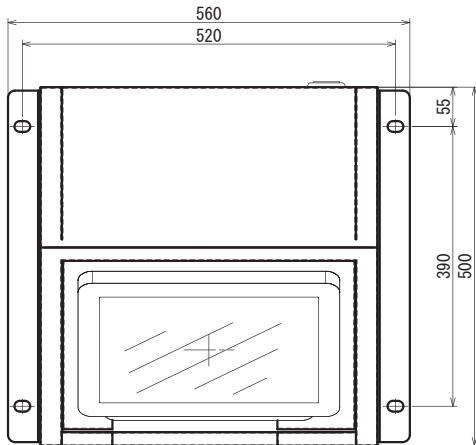

車椅子
正対利用が
可能

15.0" キオスク Kiosk Information Terminal 情報端末

IKG-15PC-X2

ユニバーサルデザインタイプキオスク端末

IKG-15PC-X2

15.0" Kiosk Information Terminal

■製品呼称		■タッチパネル部	
型式	IKG-15PC-X2	方式	超音波表面弾性波方式
■一般仕様		表面処理	アンチグレア
外形寸法	470mm(W)×1166mm(H)×500mm(D)	タッチ点数	1点
重量	56Kg	■コンピュータ部	
本体色	オレンジ×ホワイト	OS	Windows 10 IoT Enterprise 64-bit
電源	AC100V~240V、50/60Hz	CPU	Intel Celeron 2GHz J1900
消費電力	33W	ハードディスク	2.5インチ SATA SSD128GB
使用・保存温度範囲	使用時:0~35℃/保存時および輸送時:-20~60℃	メモリ	4GB 1600MHz DDR3L SODIMM
使用・保存湿度範囲	20~80%RH/保存および輸送時:5~95%RH(結露なきこと)	無線LAN	802.11 b/g/n 2.4GHz 対応(電波法適合モジュール)
規格	VCCIクラスB	Bluetooth	BT 4.0 対応(電波法適合モジュール)
スピーカー	2W×2(タッチコンピューターに内蔵)	■インターフェース	
ファン	無し	USB	USBタイプA×6 (I/O パネル×4、ヘッド部底面×2)
内蔵ACタップ	3P×7個口	シリアル	RJ-45シリアルポート×1
電源ケーブル	製品出口から約2.4m	LAN	RJ-45 Ethernet×1
搭載可能オプション	レシートプリンター、カードリーダー等	オーディオ	LINE-OUT(3.5mm)×1、MIC-IN(3.5mm)×1
■ディスプレイ部		映像出力	VGA出力ポート×1
液晶表示(駆動)方式	TFTアクティブマトリックス方式	■付属品	
表示エリア	304.1mm(H)×228.1mm(V)(15.0型)	ACアダプター(PSE適合、DCケーブル長さ1.8m、7.4/5.1φプラグ、IEC60320-1 C6インレット)	
最大解像度	1024×768	AC電源ケーブル(3ピン、長さ1.8m、PSE品、IEC60320-1 C5コネクタ)	
表示色	1,620万色	3P-2P変換アダプター(PSE品)	
輝度	225cd/m ² (タッチパネル装着時の標準値)	シリアルケーブル(RJ-45 Dsub9 オス、長さ0.3m)	
OCD	対応	ケーブルカバー用ネジ(M3)	
コントラスト比	700:1(標準値)	クイックインストールガイド(英文)	
視野角	上下140°、左右160°(コントラスト比10以上での標準値)	注意書き	