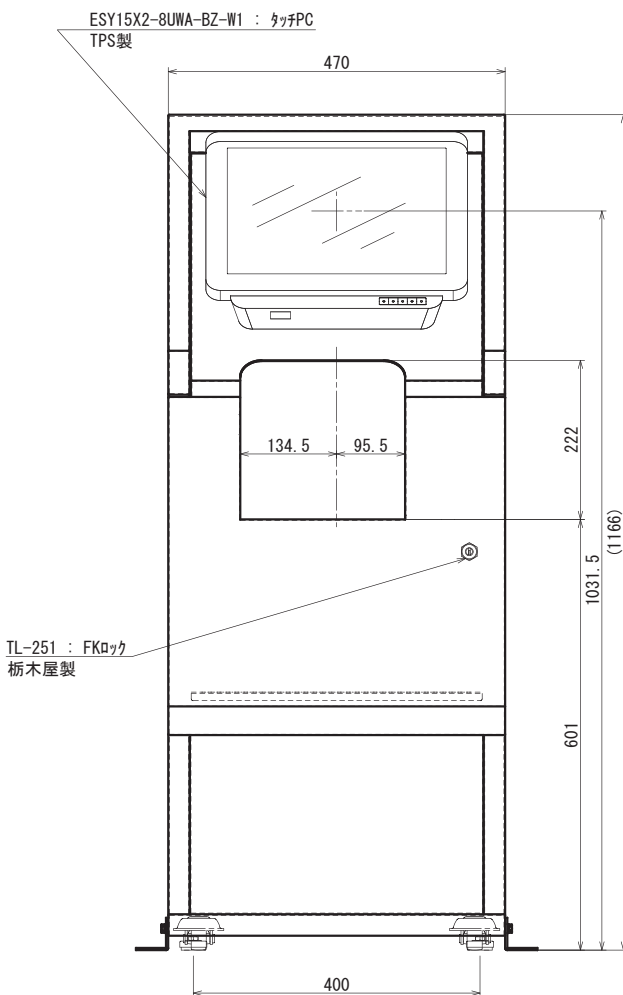

15.0" キオスク
Kiosk
Information
Terminal 情報端末
IKG-15PC-X2

お問い合わせ

●お問い合わせ、ご用命は下記の販売店へ

●製品に関するお問い合わせ等は

株式会社ツボタテクニカ

本社: 〒651-2113 兵庫県神戸市西区伊川谷町有瀬713

TEL:078-974-1538(代) FAX:078-974-1592

エム・ティ・プランニング株式会社

本社: 〒150-0001 東京都渋谷区神宮前2-28-13 神宮前ローカス2F

TEL:03-5413-6433 FAX:03-5413-6434

■ホームページURL: <http://www.in-form-plus.com/index.html>