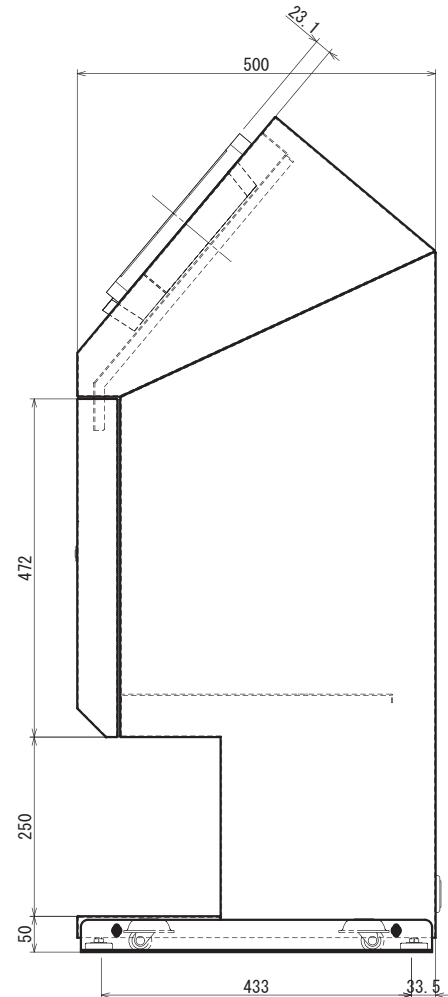

15.0" キオスク
Kiosk
Information
Terminal 情報端末
IKG-15PC-X2

お問い合わせ

●お問い合わせ、ご用命は下記の販売店へ

●製品に関するお問い合わせ等は

株式会社ツボタテクニカ

本社: 〒651-2113 兵庫県神戸市西区伊川谷町有瀬713

TEL:078-974-1538(代) FAX:078-974-1592

エム・ティ・プランニング株式会社

本社: 〒150-0001 東京都渋谷区神宮前2-28-13 神宮前ローカス2F

TEL:03-5413-6433 FAX:03-5413-6434

■ホームページURL: <http://www.in-form-plus.com/index.html>