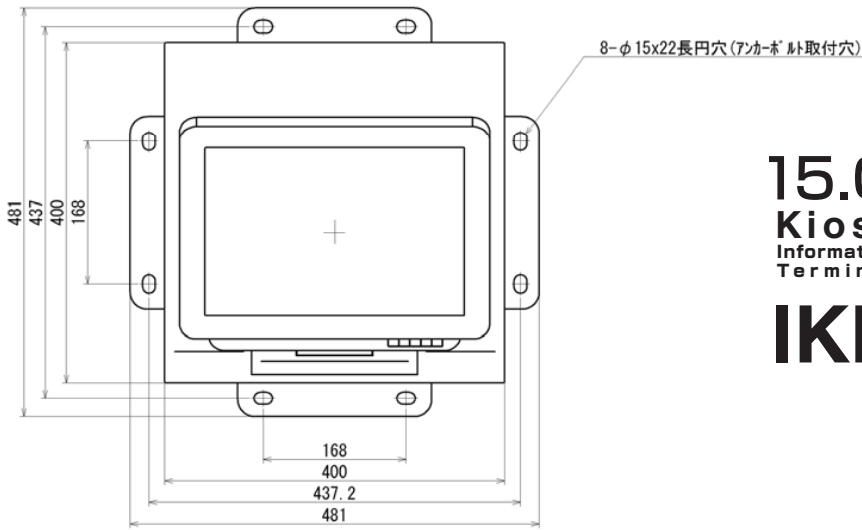

簡単に
移動できる
タイプ

15.0" キオスク Kiosk Information Terminal 情報端末

IKF-15PC-X2

タッチモニターと一体型のPCを搭載。
設置場所を選ばないコンパクトなデザイン。

IKF-15PC-X2

15.0" Kiosk Information Terminal

■製品呼称		■タッチパネル部	
型式	IKF-15PC-X2	方式	超音波表面弾性波方式
■一般仕様		表面処理	アンチグレア
外形寸法	480mm(W)×1068mm(H)×480mm(D)	タッチ点数	1点
重量	約30kg	■コンピュータ部	
本体色	ライトグリーン×ホワイト	OS	Windows 10 IoT Enterprise 64-bit
電源	AC100V~240V、50/60Hz	CPU	Intel Celeron 2GHz J1900
消費電力	33W	ハードディスク	2.5インチ SATA SSD128GB
使用・保存温度範囲	使用時:0~35℃/保存時および輸送時:-20~60℃	メモリ	4GB 1600MHz DDR3L SODIMM
使用・保存湿度範囲	20~80%RH/保存および輸送時:5~95%RH(結露なきこと)	無線LAN	802.11 b/g/n 2.4GHz 対応(電波法適合モジュール)
規格	VCCIクラスB	Bluetooth	BT 4.0 対応(電波法適合モジュール)
スピーカー	2W×2(タッチコンピューターに内蔵)	■インターフェース	
ファン	無し	USB	USBタイプA×6 (I/O パネル×4、ヘッド部底面×2)
内蔵ACタップ	3P×7個口	シリアル	RJ-45シリアルポート×1
電源ケーブル	製品出口から約2.4m	LAN	RJ-45 Ethernet×1
搭載可能オプション	レシートプリンター、カードリーダー等	オーディオ	LINE-OUT(3.5mm)×1、MIC-IN(3.5mm)×1
■ディスプレイ部		映像出力	VGA出力ポート×1
液晶表示(駆動)方式	TFTアクティブマトリックス方式	■付属品	
表示エリア	304.1mm(H)×228.1mm(V)(15.0型)	ACアダプター(PSE適合、DCケーブル長さ1.8m、7.4/5.1φプラグ、IEC60320-1 C6インレット)	
最大解像度	1024×768	AC電源ケーブル(3ピン、長さ1.8m、PSE品、IEC60320-1 C5コネクタ)	
表示色	1,620万色	3P-2P変換アダプター(PSE品)	
輝度	225cd/m ² (タッチパネル装着時の標準値)	シリアルケーブル(RJ-45 Dsub9 オス、長さ0.3m)	
OSD	対応	ケーブルカバー用ネジ(M3)	
コントラスト比	700:1(標準値)	クイックインストールガイド(英文)	
視野角	上下140°、左右160°(コントラスト比10以上での標準値)	注意書き	