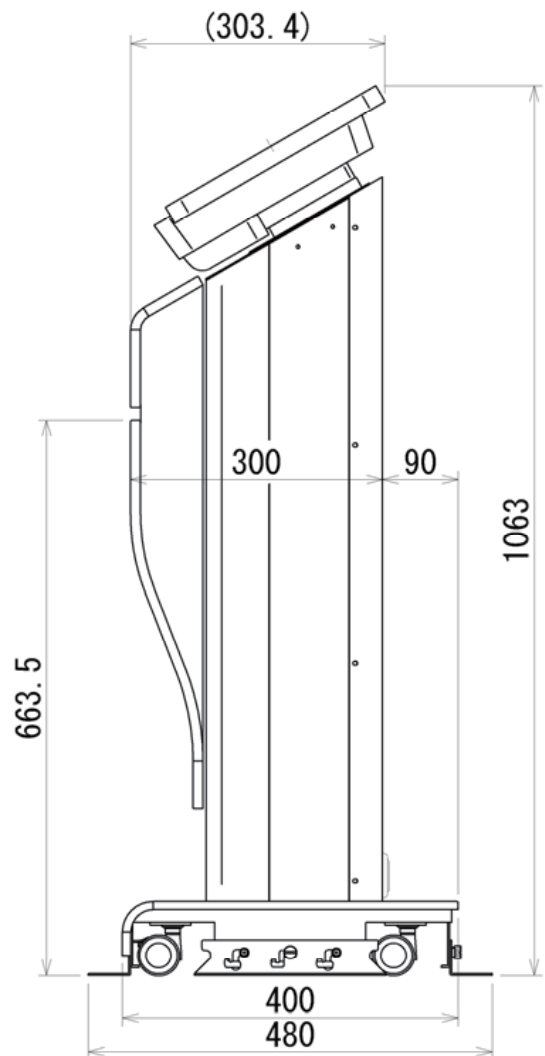

2018.03

お問い合わせ

●お問い合わせ、ご用命は下記の販売店へ

●製品に関するお問い合わせ等は

株式会社ツボタテクニカ

本社:〒651-2113 兵庫県神戸市西区伊川谷町有瀬713

TEL:078-974-1538(代) FAX:078-974-1592

エム・ティ・プランニング株式会社

本社:〒150-0001 東京都渋谷区神宮前2-28-13 神宮前ローカス2F

TEL:03-5413-6433 FAX:03-5413-6434

■ホームページURL: <http://www.in-form-plus.com/index.html>