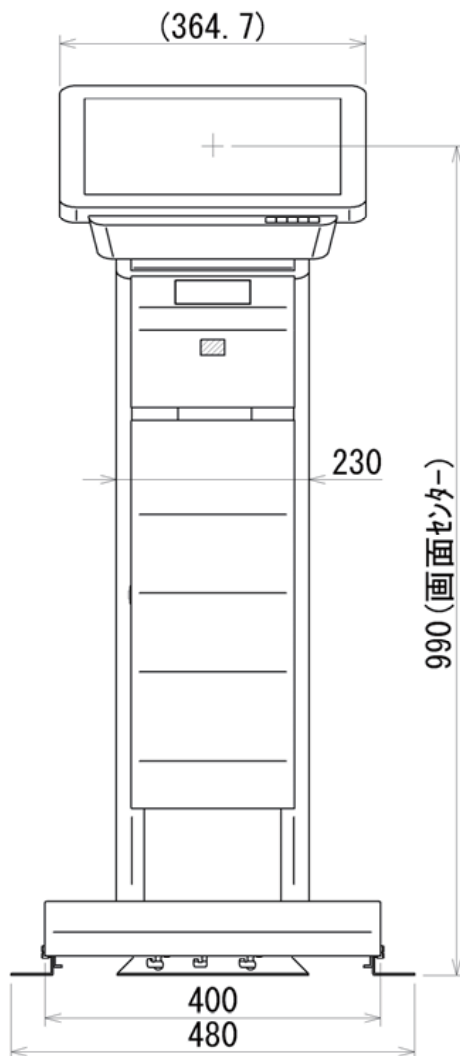

2018.03

お問い合わせ

●お問い合わせ、ご用命は下記の販売店へ

●製品に関するお問い合わせ等は

株式会社ツボタテクニカ

本社:〒651-2113 兵庫県神戸市西区伊川谷町有瀬713

TEL:078-974-1538(代) FAX:078-974-1592

エム・ティ・プランニング株式会社

本社:〒150-0001 東京都渋谷区神宮前2-28-13 神宮前ローカス2F

TEL:03-5413-6433 FAX:03-5413-6434

■ホームページURL: <http://www.in-form-plus.com/index.html>